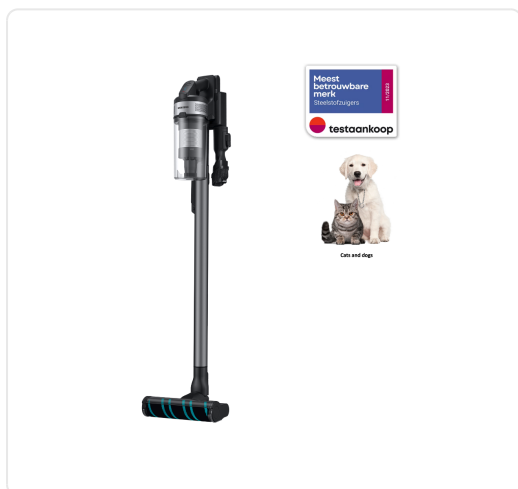

SAMSUNG VS20B75A9R5/WA steelstofzuiger

€ 549,00

Artikelnummer **VS20B75A9R5/WA**

EAN **8806095108674**

Merk **SAMSUNG**

PRODUCTOMSCHRIJVING

GENERAL INFORMATION

Body Color: BLACK CHROMETAL

Pointkleur: Teal Silver

Digital Inverter Motor: Yes

PRESTATIES

Maximaal vermogen: 550 W

Zuigkracht: 200 W

Running Time: Up to 60 min(Stated run time applies to the minimum power level with a nonmotorized tool attached.)

Geluidsniveau: 86 dBA

Dust Collection Type: Multi Cyclone

Stofcapaciteit: 0.8 L

Display Type: LED

BATTERY

Type batterij: Li-ion

Voltage: 21.6 V

Detachable Battery: Yes

Dimension (Package): 266X761X266 mm

Gewicht (netto): 2.6 kg

Gewicht (verpakking): 7.1 kg

SPECIFICATIES

Artikelnummer	VS20B75A9R5/WA
EAN / Barcode	8806095108674
promo	promo
draadloos	draadloos: ja
wandlader	wandlader: ja
regelbaar vermogen	regelbaar vermogen: ja
gemotoriseerde borstel	met gemotoriseerde borstel
type	2 in 1
geïntegreerde kruimeldief	geïntegreerde kruimeldief: ja
EAN	8806095108674
autonomie	max. autonomie: 31 - 59 min.
batterij	batterij: > 20 V
oplaadindicator	met oplaadindicator
lithium-batterij	lithium-batterij: ja
geluid	stil model (< 80dB): nee