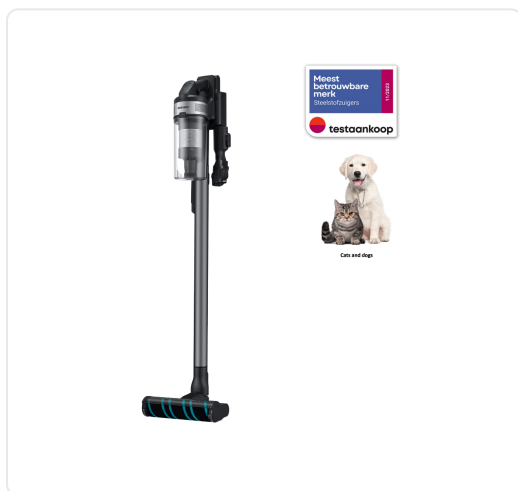

SAMSUNG VS20B75A9R5/WA steelstofzuiger

€ 549,00

Artikelnummer **VS20B75A9R5/WA**

EAN **8806095108674**

Merk **SAMSUNG**

PRODUCTOMSCHRIJVING

GENERAL INFORMATION

Body Color: BLACK CHROMETAL

Pointkleur: Teal Silver

Digital Inverter Motor: Yes

PRESTATIES

Maximaal vermogen: 550 W

Zuigkracht: 200 W

Running Time: Up to 60 min(Stated run time applies to the minimum power level with a nonmotorized tool attached.)

Geluidsniveau: 86 dBA

Dust Collection Type: Multi Cyclone

Stofcapaciteit: 0.8 L

Display Type: LED

BATTERY

Type batterij: Li-ion

Voltage: 21.6 V

Detachable Battery: Yes

Dimension (Package): 266X761X266 mm

Gewicht (netto): 2.6 kg

Gewicht (verpakking): 7.1 kg

SPECIFICATIES

Artikelnummer	VS20B75A9R5/WA
EAN / Barcode	8806095108674
promo	promo
draadloos	draadloos: ja
wandlader	wandlader: ja
regelbaar vermogen	regelbaar vermogen: ja
gemotoriseerde borstel	met gemotoriseerde borstel
type	2 in 1
geïntegreerde kruimeldief	geïntegreerde kruimeldief: ja
EAN	8806095108674
autonomie	max. autonomie: 31 - 59 min.
batterij	batterij: > 20 V
oplaadindicator	met oplaadindicator
lithium-batterij	lithium-batterij: ja
geluid	stil model (< 80dB): nee