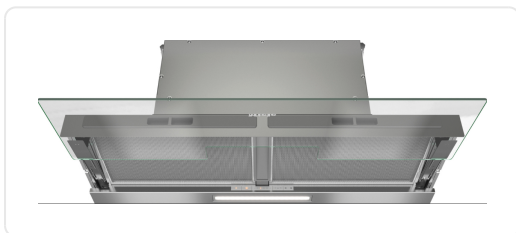

## MIELE DAS4940GLTR telescopische dampkap - 90cm

€ 1.199,00

Artikelnummer	DAS4940GLTR
EAN	4002516570264
Merk	MIELE

##### Design

Kleur: Transp. glas