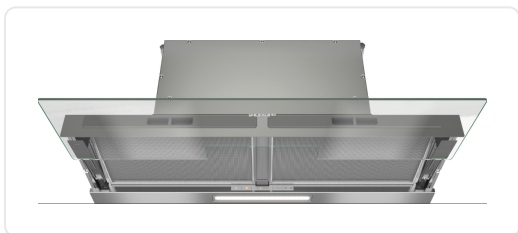

## MIELE DAS4940GLTR telescopische dampkap - 90cm

€ 1.199,00

Artikelnummer	DAS4940GLTR
EAN	4002516570264
Merk	MIELE

##### Design

Kleur: Transp. glas