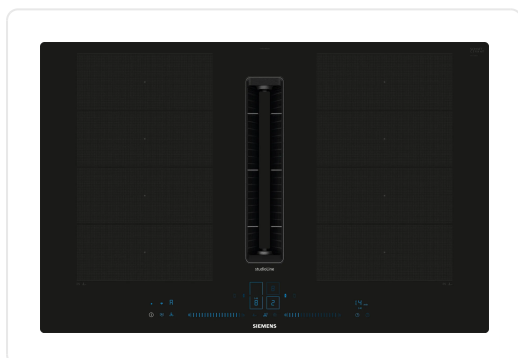

SIEMENS EX807NX68E IQ700 kookplaat met afzuiging - 80cm

€ 3.469,00

Artikelnummer	EX807NX68E
EAN	4242003921036
Merk	SIEMENS

PRODUCTOMSCHRIJVING

Flexibiliteit kookzones

2 flexZones: Gebruik kookgerei van elke vorm of afmeting waar dan ook binnen de 40 cm lange zone.

80 cm: ruimte voor 4 potten of pannen.

Kookzone linksvoor: 200 mm, 240 mm, 2.2 kW (max. vermogen 3.7 kW)

Kookzone linksachter: 200 mm, 240 mm, 2.2 kW (max. vermogen 3.7 kW)

Kookzone rechtsvoor: 200 mm, 240 mm, 2.2 kW (max. vermogen 3.7 kW)

Kookzone rechtsachter: 200 mm, 240 mm, 2.2 kW (max. vermogen 3.7 kW)

Design

studioLine Deep Black Edition design

studioLine exclusive zone opdruk: minimalistisch ontwerp dankzij de donkere kleur

Tijdsbesparing en efficiency

Gebruiksgemak

regel direct het vermogen op de blauwe dual lightSlider (onzichtbaar wanneer uitgeschakeld).

17 Vermogensstanden: past de warmte nauwkeurig aan met 17 vermogensstanden (9 hoofdstanden en 8 tussenstanden)