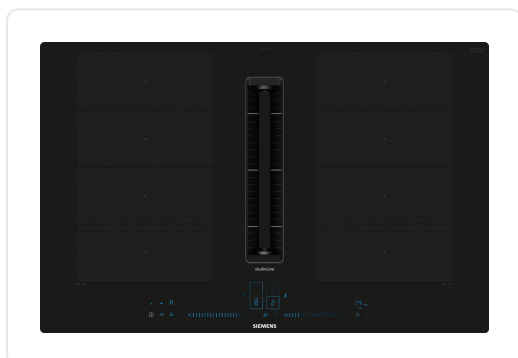

## SIEMENS EX807NX68E IQ700 kookplaat met afzuiging - 80cm

#### Gebruiksgemak

regel direct het vermogen op de blauwe dual lightSlider (onzichtbaar wanneer uitgeschakeld).

17 Vermogensstanden: past de warmte nauwkeurig aan met 17 vermogensstanden (9 hoofdstanden en 8 tussenstanden)