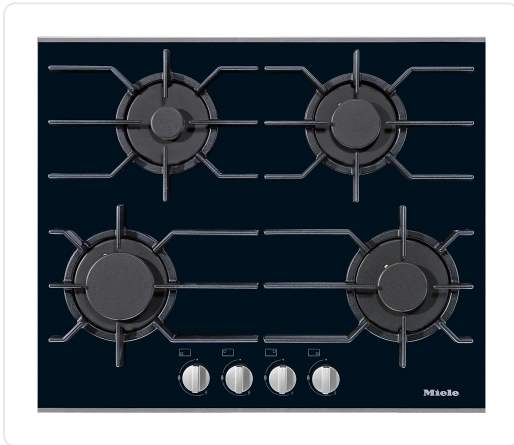

MIELE KM3010G gaskookplaat - 63cm

€ 1.139,00

Artikelnummer	KM3010G
EAN	4002515126318
Merk	MIELE

PRODUCTOMSCHRIJVING

Soort verwarming
Soort verwarming Gas

Uitvoering
Onafhankelijk van oven

Design
Gietijzeren pannendrager (matzwart geëmailleerd)

Kookzone
Positie Rechts voor
Soort Normaalbrander
Max. vermogen in W 1700

Bedieningsgemak

Bediening met knoppen

Elektrische vonkondekking met één hand te bedienen

Onderhoud en reiniging

Vaatwasserbestendige pannendragers

Gewicht in kg 17

Totale aansluitwaarde in kW 7,100

Spanning in Volt 230

Frequentie in Hz 50

Lengte aansluitkabel in m 2,0

SPECIFICATIES

Artikelnummer	KM3010G
EAN / Barcode	4002515126318
EAN	4002515126318
breedte	van 55 tot 65 cm breed
bediening	knopbediening
wokbrander	zonder wokbrander
aansluitwaarde	7.000 W - 7.999 W
kookzones	4 kookzones
rand	zijdelingse profielen