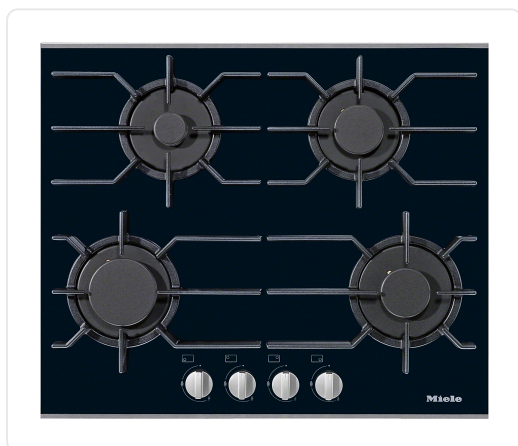

MIELE KM3010G gaskookplaat - 63cm

€ 1.139,00

Artikelnummer	KM3010G
EAN	4002515126318
Merk	MIELE

PRODUCTOMSCHRIJVING

Soort verwarming
Soort verwarming Gas

Uitvoering
Onafhankelijk van oven

Design
Gietijzeren pannendrager (matzwart geëmailleerd)

Kookzone
Positie Rechts voor
Soort Normaalbrander
Max. vermogen in W 1700

Bedieningsgemak

Bediening met knoppen

Elektrische vonkondekking met één hand te bedienen

Onderhoud en reiniging

Vaatwasserbestendige pannendragers

Gewicht in kg 17

Totale aansluitwaarde in kW 7,100

Spanning in Volt 230

Frequentie in Hz 50

Lengte aansluitkabel in m 2,0

SPECIFICATIES

Artikelnummer	KM3010G
EAN / Barcode	4002515126318
EAN	4002515126318
breedte	van 55 tot 65 cm breed
bediening	knopbediening
wokbrander	zonder wokbrander
aansluitwaarde	7.000 W - 7.999 W
kookzones	4 kookzones
rand	zijdelingse profielen