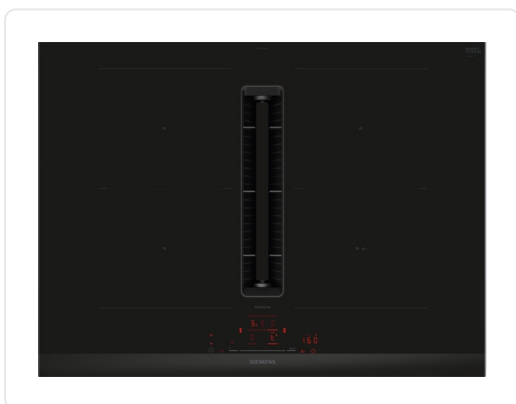

SIEMENS ED777HQ26E IQ500 kookplaat met afzuiging - 70cm

€ 2.749,00

Artikelnummer	ED777HQ26E
EAN	4242003945933
Merk	SIEMENS

PRODUCTOMSCHRIJVING

Flexibiliteit van kookzones

2 Combi zones

: gebruik groter kookgerei door twee klassieke kookzones aan te sluiten in één grote zone.

Kookzone linksvoor: 190 mm, 210 mm, 2.5 kW (max. 3.7 kW)

Kookzone linksachter: 190 mm, 210 mm, 2.5 kW (max. 3.7 kW)

Kookzone rechtsachter: 190 mm, 210 mm, 2.5 kW (max. 3.7 kW)

Kookzone rechtsvoor: 190 mm, 210 mm, 2.5 kW (max. 3.7 kW)

Gebruiksgemak

touchSlider: regel het vermogen direct met de bedrukte slider.

Favorieten knop: direct toegang tot favoriete functies met een configureerbare knop (beschikbaar met aangesloten Home Connect account).

Volledig elektronische bediening op 17 niveaus: Pas de warmte nauwkeurig aan met 17 vermogensstanden (9 hoofdstanden en 8 tussenstanden).

Stoptimer: schakelt de kookzone uit aan het einde van de ingestelde tijd (bijv. voor gekookte eieren).

alternative: een alarm aan het einde van de ingestelde tijd (bijv. voor pasta).

Geluidsvolume aanpasbaar aan persoonlijke voorkeur en behoeften.

Tijdsbesparing en efficiëntie

powerBoost-functie voor alle inductiekookzones

: water kookt sneller dankzij 50% meer energie dan het hoogste niveau.

panBoost, selecteerbaar via Favorieten knop / Home Connect app (verwachte beschikbaarheid in Q4/2024 via software-update voor toestellen aangesloten op Home Connect).HCS: verwarmt pannen sneller dan op de hoogste stand en beschermt tegelijkertijd de pancoating.

quickStart functie: bij het inschakelen selecteert de kookplaat automatisch de kookzone met kookgerei.

reStart functie: herstel in geval van onbedoeld uitschakelen alle