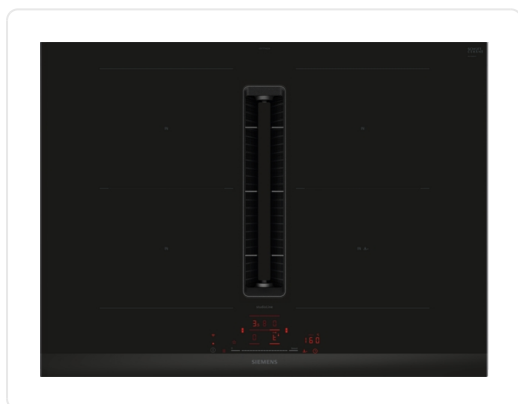

SIEMENS ED777HQ26E IQ500 kookplaat met afzuiging - 70cm

€ 2.749,00

Artikelnummer	ED777HQ26E
EAN	4242003945933
Merk	SIEMENS

PRODUCTOMSCHRIJVING

Flexibiliteit van kookzones

2 Combi zones

: gebruik groter kookgerei door twee klassieke kookzones aan te sluiten in één grote zone.

Kookzone linksvoor: 190 mm, 210 mm, 2,5 kW (max. 3.7 kW)

Kookzone linksachter: 190 mm, 210 mm, 2,5 kW (max. 3.7 kW)

Kookzone rechtsachter: 190 mm, 210 mm, 2,5 kW (max. 3.7 kW)

Kookzone rechtsvoor: 190 mm, 210 mm, 2,5 kW (max. 3.7 kW)