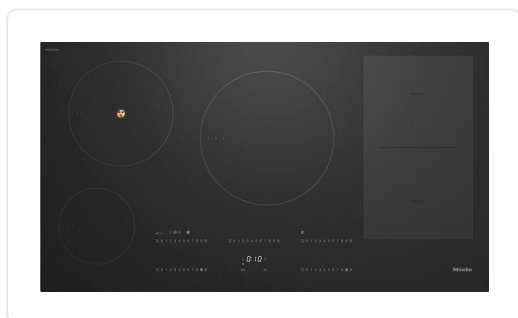

MIELE KM7899FL inductiekookplaat - 90cm

€ 3.649,00

Artikelnummer	KM7899FL
EAN	4002516437895
Merk	MIELE

PRODUCTOMSCHRIJVING

Verwarmingssoort

Verwarmingssoort inductie

Model

Onafhankelijk van fornuis

Design

Elegant oppervlak van keramisch glas

Vlakke inbouw

Kleur van het keramisch glas Grafietzwart

Uitvoering kookzones

Aantal kookzones 5

Aantal kookvelden 1

Maximaal aantal pannen/potten 5

PowerFlex-kookzones

Aantal 2

Soort PowerFlex kookzone

Afmetingen in mm 150x230

Max. vermogen in W 2,10

Max. boostervermogen in W 3,00

Max. TwinBooster-vermogen in W 3650

1e kookzone/kookvlak