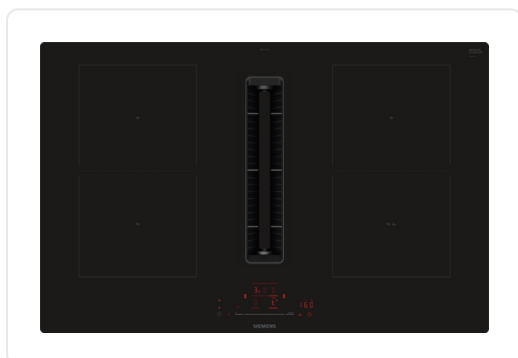

SIEMENS ED811HQ26E IQ500 kookplaat met afzuiging - 80cm

€ 2.789,00

Artikelnummer	ED811HQ26E
EAN	4242003946275
Merk	SIEMENS

PRODUCTOMSCHRIJVING

Flexibiliteit van kookzones

2 Combi zones

: gebruik groter kookgerei door twee klassieke kookzones aan te sluiten in één grote zone.

Kookzone linksvoor: 190 mm, 210 mm, 2.5 kW (max. 3.7 kW)

Kookzone linksachter: 190 mm, 210 mm, 2.5 kW (max. 3.7 kW)

Kookzone rechtsachter: 190 mm, 210 mm, 2.5 kW (max. 3.7 kW)

Kookzone rechtsvoor: 190 mm, 210 mm, 2.5 kW (max. 3.7 kW)

Gebruiksgemak

touchSlider: regel het vermogen direct met de bedrukte slider.

Favorieten knop: direct toegang tot favoriete functies met een configureerbare knop (beschikbaar met aangesloten Home Connect account).

Volledig elektronische bediening op 17 niveaus: Pas de warmte nauwkeurig aan met 17 vermogensstanden (9 hoofdstanden en 8 tussenstanden).

Stoptimer: schakelt de kookzone uit aan het einde van de ingestelde tijd (bijv. voor gekookte eieren).

alternative: een alarm aan het einde van de ingestelde tijd (bijv. voor pasta).

Geluidsvolume aanpasbaar aan persoonlijke voorkeur en behoeften.

Tijdsbesparing en efficiëntie

powerBoost-functie voor alle inductiekookzones

: water kookt sneller dankzij 50% meer energie dan het hoogste niveau.

panBoost, selecteerbaar via Favorieten knop / Home Connect app (verwachte beschikbaarheid in Q4/2024 via software-update voor toestellen aangesloten op Home Connect).HCS: verwarmt pannen sneller dan op de hoogste stand en beschermt tegelijkertijd de pancoating.

quickStart functie: bij het inschakelen selecteert de kookplaat automatisch de kookzone met kookgerei.

reStart functie: herstel in geval van onbedoeld uitschakelen alle vorige instellingen door de kookplaat binnen 4 seconden weer in te