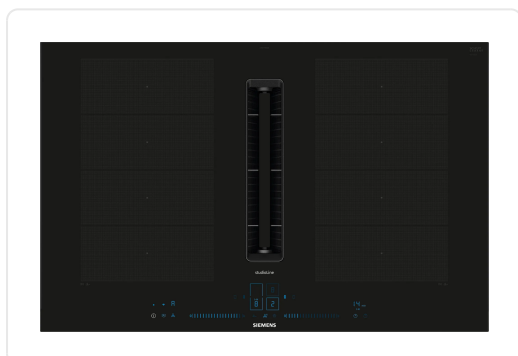

SIEMENS EX877NX68E IQ700 kookplaat met afzuiging - 80cm

€ 3.469,00

Artikelnummer	EX877NX68E
EAN	4242003921463
Merk	SIEMENS

PRODUCTOMSCHRIJVING

Blue dual lightSlider sensorbediening: intuïtieve bediening via de 2 blauw verlichte slider displays (onzichtbaar wanneer uitgeschakeld)

Volledig elektronische bediening op 17 niveaus: Pas de warmte nauwkeurig aan met 17 vermogensstanden (9 hoofdstanden en 8 tussenstanden).

Warmhoudfunctie voor alle kookzones: houd gerechten warm op een vooraf ingesteld laag vermogen.

SPECIFICATIES

Artikelnummer	EX877NX68E
EAN / Barcode	4242003921463
diameter afvoer	onbekend
geluid	luid (? 42 dB)
extra vuur	–
uitbreidbare zones	uitbreidbare zones
breedte	van 75 tot 85 cm breed
afzuigcapaciteit	normaal: 400 - 700 m3/u