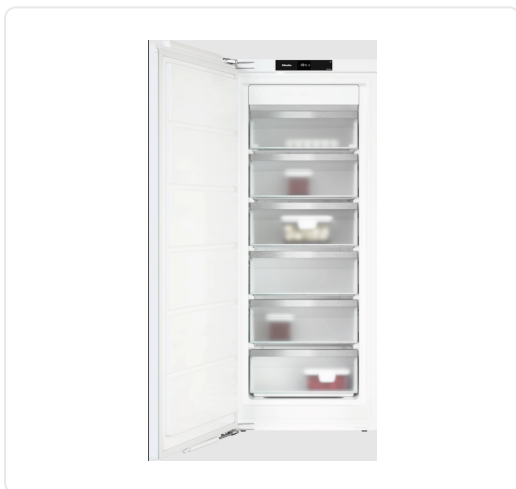

## MIELE FNS7470D inbouw vriezer - 140cm