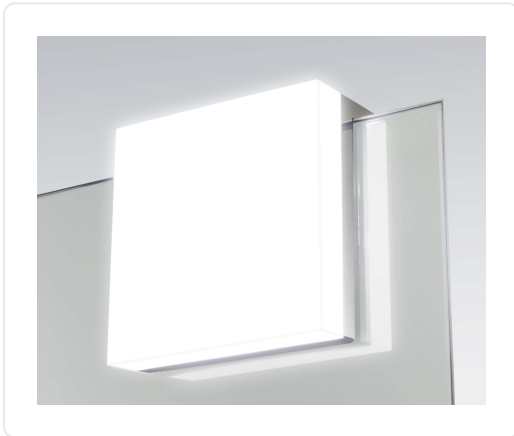

## RC 1920502C badkamerverlichting badkamerverlichting

**€ 49,05**

Artikelnummer **1920502C**

Merk **RC**

#### PRODUCTOMSCHRIJVING

Chroom geschilderd polycarbonaat structuur; opaline polycarbonaat scherm; incl. aluminium borgbeugel voor spiegelmontage