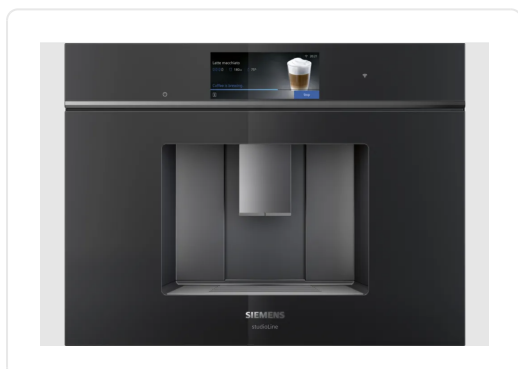

SIEMENS CT918L1D0 IQ700 inbouw koffiemachine - 45cm

€ 3.669,00

Artikelnummer	CT918L1D0
EAN	4242003895603
Merk	SIEMENS

PRODUCTOMSCHRIJVING

Smaak:

Tot 29 koffiespecialiteiten (combinatie van het apparaat en de

Home Connect app)

Aparte uitgifte van warme melk, melkschuim en heet water mogelijk

aromaSelect – 3 verschillende aromaprofielen (licht-gebalanceerd karakteristiek)

Instelbare koffie-melkverhouding bij koffiemelkspecialiteiten

intelligent strength adjustment – automatische aanpassing van koffiesterkte op basis van het gekozen volume; zo is de sterkte altijd consistent

aromaDouble Shot – bij een hogere koffiesterkte met hoog volume, twee aparte malingen om te voorkomen dat de koffie bitter wordt

Automatische detectie van de melkhoeveelheid - geschikt voor meegeleverde container, 1 liter melkpak of uw individuele container

Koffiepot functie

In hoogte verstelbare uitloop, tot 15 cm (max) hoge glazen