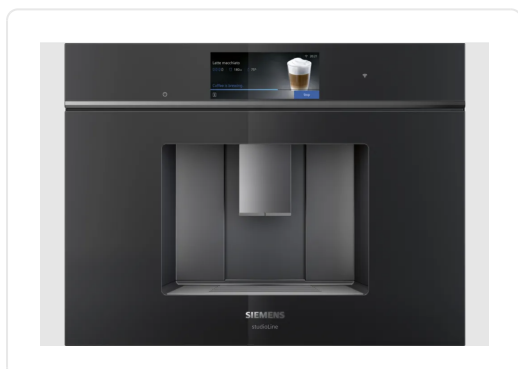

SIEMENS CT918L1D0 IQ700 inbouw koffiemachine - 45cm

€ 3.669,00

Artikelnummer	CT918L1D0
EAN	4242003895603
Merk	SIEMENS

PRODUCTOMSCHRIJVING

Smaak:

Tot 29 koffiespecialiteiten (combinatie van het apparaat en de

Home Connect app)

Aparte uitgifte van warme melk, melkschuim en heet water
mogelijk

aromaSelect – 3 verschillende aromaprofielen (licht-gebalanceerd karakteristiek)

Instelbare koffie-melkverhouding bij koffiemelkspecialiteiten

intelligent strength adjustment – automatische aanpassing van
koffiesterkte op basis van het gekozen volume; zo is de sterkte
altijd consistent

aromaDouble Shot – bij een hogere koffiesterkte met hoog
volume, twee aparte malingen om te voorkomen dat de koffie
bitter wordt

Automatische detectie van de melkhoeveelheid - geschikt voor
meegeleverde container, 1 liter melkpak of uw individuele
container

Koffiepot functie

In hoogte verstelbare uitloop, tot 15 cm (max) hoge glazen
oneTouch DoubleCup – twee koffie(-melk)specialiteiten uitgeven
met een druk op de knop