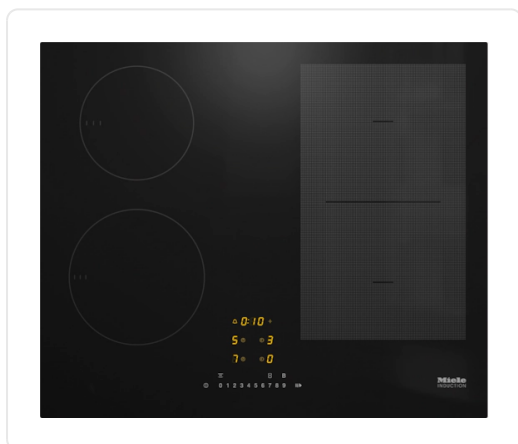

MIELE KM7466FL125EDITION 125 EDITION inductiekookplaat - 60cm

€ 1.399,00

Artikelnummer **KM7466FL125EDITION**

EAN **4002516772323**

Merk **MIELE**

PRODUCTOMSCHRIJVING

Model

Onafhankelijk van fornuis

Design

Elegant oppervlak van keramisch glas

Vlakke inbouw

Kleur van het keramisch glas Zwart

Opliggende inbouw

Uitvoering kookzone

Aantal kookzones 4

Aantal kookvelden 1

Maximaal aantal pannen/potten 4

PowerFlex-kookzones

Aantal 2

Soort PowerFlex kookzone

Diameter in mm Ø 150 – 230

Vermogen in W 2100

Booster in W 3000

TwinBooster in W 3650