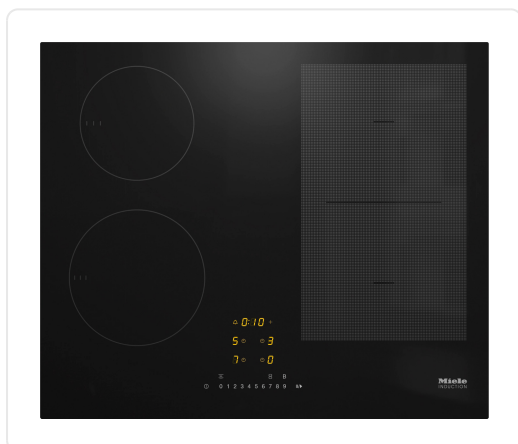

MIELE KM7466FL125EDITION 125 EDITION inductiekookplaat - 60cm

€ 1.399,00

Artikelnummer **KM7466FL125EDITION**

EAN **4002516772323**

Merk **MIELE**

PRODUCTOMSCHRIJVING

Model

Onafhankelijk van fornuis

Design

Elegant oppervlak van keramisch glas

Vlakke inbouw

Kleur van het keramisch glas Zwart

Opliggende inbouw

Uitvoering kookzone

Aantal kookzones 4

Aantal kookvelden 1

Maximaal aantal pannen/potten 4

PowerFlex-kookzones

Aantal 2

Soort PowerFlex kookzone

Diameter in mm Ø 150 – 230

Vermogen in W 2100

Booster in W 3000

TwinBooster in W 3650

SPECIFICATIES

Artikelnummer	KM7466FL125EDITION
EAN / Barcode	4002516772323
bediening dampkap	bediening dampkap mogelijk
uitbreidbare zones	flexizone
breedte	van 55 tot 65 cm breed

SPECIFICATIES

bediening wlan bediening via WLAN