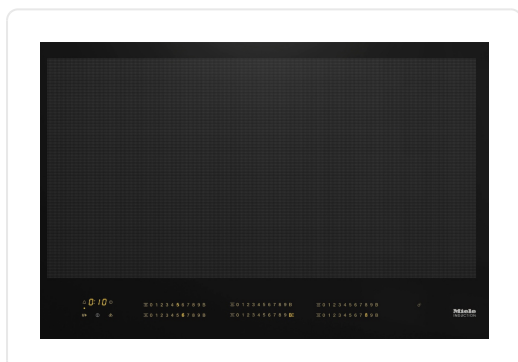

## MIELE KM7678FL inductiekookplaat - 80cm

€ 3.039,00

|               |                      |
|---------------|----------------------|
| Artikelnummer | <b>KM7678FL</b>      |
| EAN           | <b>4002516437710</b> |
| Merk          | <b>MIELE</b>         |

### PRODUCTOMSCHRIJVING

Soort verwarming

Soort verwarming: inductie

Uitvoering

Onafhankelijk van oven

Design

Elegant oppervlak van glaskeramik

Kleur van het keramisch glas: Zwart

Vlakke inbouw

Opliggende inbouw

Te combineren met SmartLine

Uitvoering kookzone

Aantal kookgebieden: 1

Maximaal aantal kookgerei: 6

Kookzone

Afmetingen in mm: 740x380

Max. vermogen in W: 2600

Max. boostervermogen in W: 3300

Max. TwinBooster-vermogen in W: 3650

Bedieningsgemak

Bediening met sensortoetsen: Smart Select

Indicatiekleur: Geel

Pan-/pangrootteherkenning

Intelligente panherkenning