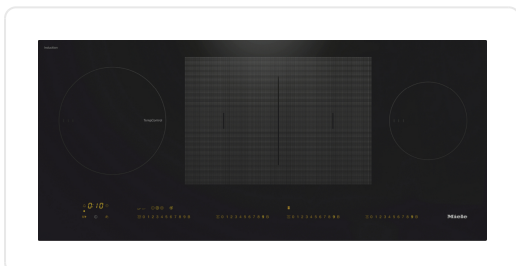

## MIELE KM7689FL inductiekookplaat - 91cm

€ 3.289,00

Artikelnummer	KM7689FL
EAN	4002516437864
Merk	MIELE

Kleur van het keramisch glas Zwart

Uitvoering kookzones

Aantal kookzones 4

Aantal kookvelden 1

Maximaal aantal pannen/potten 4

PowerFlex-kookzones

Aantal 2

Soort PowerFlex kookzone