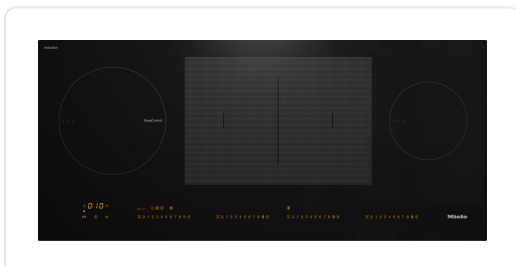

MIELE KM7689FL inductiekookplaat - 91cm

€ 3.289,00

Artikelnummer **KM7689FL**
EAN **4002516437864**
Merk **MIELE**

PRODUCTOMSCHRIJVING

Verwarmingssoort

Verwarmingssoort inductie

Model

Onafhankelijk van fornuis

Design

Elegant oppervlak van keramisch glas

Vlakke inbouw

Kleur van het keramisch glas Zwart

Uitvoering kookzones

Aantal kookzones 4

Aantal kookvelden 1

Maximaal aantal pannen/potten 4

PowerFlex-kookzones

Aantal 2

Soort PowerFlex kookzone

Afmetingen in mm 150x230

Max. vermogen in W 2,10

Max. boostervermogen in W 3,00

Max. TwinBooster-vermogen in W 3650

1e kookzone/kookvlak