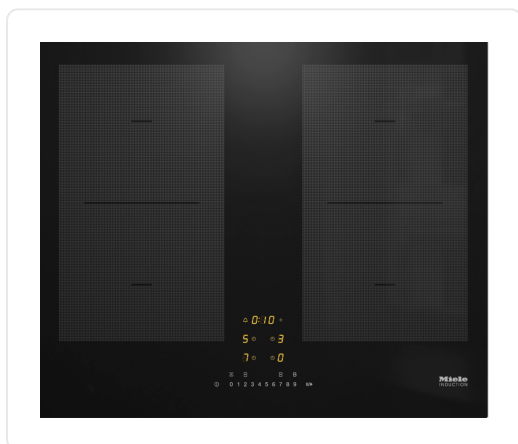

MIELE KM7465FL inductiekookplaat - 62cm

€ 1.589,00

Artikelnummer **KM7465FL**
EAN **4002516437291**
Merk **MIELE**

PRODUCTOMSCHRIJVING

Soort verwarming

Soort verwarming: inductie

Uitvoering

Onafhankelijk van oven

Design

Elegant oppervlak van glaskeramik

Kleur van het keramisch glas: Zwart

Vlakke inbouw

Opliggende inbouw

Uitvoering kookzone

Aantal kookzones: 4

Aantal kookgebieden: 2

Maximaal aantal kookgerei: 4

PowerFlex-kookzone

Aantal: 4

Afmetingen in mm: 150x230

Max. vermogen in W: 2.100

Max. booster vermogen in W: 3.000

Max. TwinBooster-vermogen in W: 3650

Kookzone

Positie: Links

Soort: PowerFlex-vergroting

Afmetingen in mm: 230x390

Max. vermogen in W: 3400

Max. boostervermogen in W: 4800

Max. TwinBooster-vermogen in W: 7300

Kookzone

Positie: Rechts