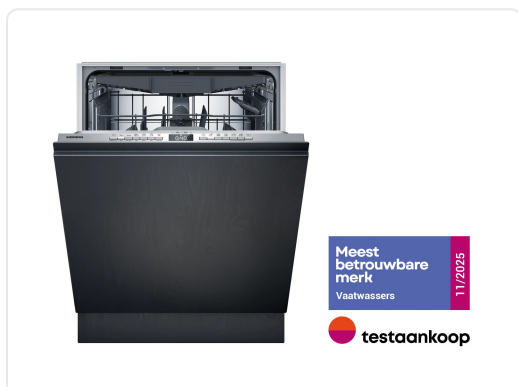

SIEMENS SN63EX06VE iQ300 vaatwasser volledig integreerbaar

€ 1.139,00

Artikelnummer	SN63EX06VE
EAN	4242003961339
Merk	SIEMENS

PRODUCTOMSCHRIJVING

VERBRUIK EN GELUIDSNIVEAU

Energie-efficiëntieklasse¹: B
Energie²/Waterverbruik³: 65 kWu / 9 liter
Inhoud: 14 bestekken
Programmaduur?: 3:55 (h:min)
Geluidsniveau: 44 dB(A) re 1 pW
Geluidsefficiëntieklasse: B

TECHNISCHE INFO EN TOEBEHOREN

Dampbescherming voor werkblad inbegrepen
Afmetingen (H x B x D): 81.5 x 59.8 x 55 cm
Polinox kuip

SPECIFICATIES

Artikelnummer	SN63EX06VE
EAN / Barcode	4242003961339
plaatsing bestek	besteklade
startuitlet	met startuitlet
aantal programma's	6 programma's
hoogte	81 cm (normale hoogte)
breedte	60 cm breed
deurbevestiging	deur-op-deur
EAN	4242003961339
energieklasse	B
plinthoogte	> 9 cm plinthoogte
ecocheque	ecocheque
resttijdsindicator	met resttijdsindicator
geluid	normaal (44 - 48 dB)
aantal bestekken	? 14 bestekken
frontpaneel maximum	725 mm
minimum frontpaneel	655 mm