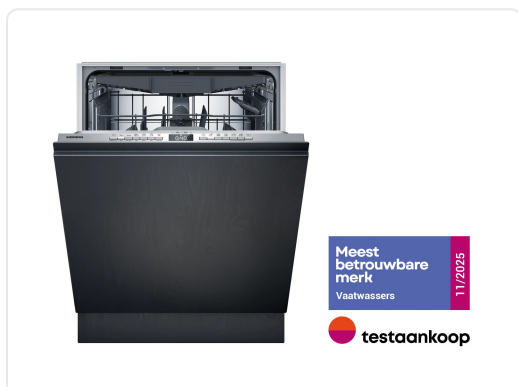

## SIEMENS SN63EX06VE iQ300 vaatwasser volledig integreerbaar