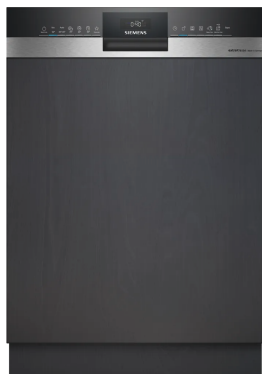

SIEMENS SN53ES20BE IQ300 vaatwasser met bedieningspaneel

€ 1.149,00

Artikelnummer	SN53ES20BE
EAN	4242003947234
Merk	SIEMENS

PRODUCTOMSCHRIJVING

Verbruik en geluidsniveau

Energie-efficiëntieklasse¹: C

Energie²/Waterverbruik³: 74 kWu / 9 liter