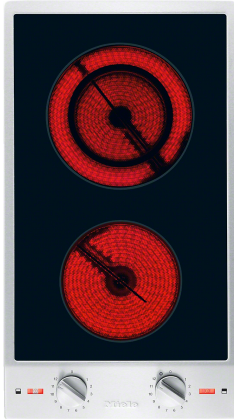

## MIELE CS1112 PROLINE elektrische kookplaat - domino

€ 1.239,00

Artikelnummer	CS1112
EAN	4002514383583
Merk	MIELE

### PRODUCTOMSCHRIJVING

Soort verwarming  
Soort verwarming Elektrisch

Uitvoering  
ProLine

Design  
Printdesign LightPrint  
Roestvrijstalen randlijst rondom  
Miele-logo in roestvrij staal

Uitvoering kookzone  
Aantal kookzones 2

Kookzone  
Positie Midden voor  
Soort Eénringskookzone  
Afmetingen in mm Ø 145  
Max. vermogen in W 1200

Kookzone  
Positie Midden achter  
Soort Vario-kookzone  
Afmetingen in mm Ø 100-180  
Max. vermogen in W 700/1800

Bedieningsgemak  
Bediening met knoppen  
Vario-kookzone

Onderhoud en reiniging

Eenvoudig te reinigen glaskeramiek

Veiligheid

Veiligheidsuitschakeling

Oververhittingsbeveiliging

Restwarmte-indicatie

Aan/uit-indicator