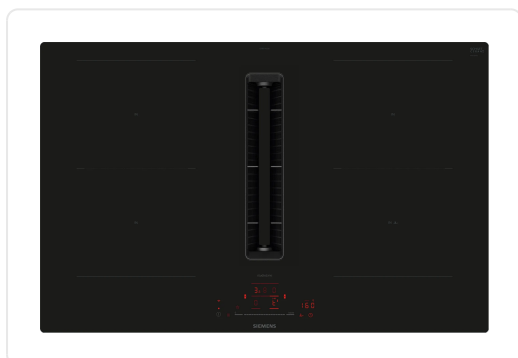

SIEMENS ED807HQ26E IQ500 kookplaat met afzuiging - 80cm

€ 2.919,00

Artikelnummer	ED807HQ26E
EAN	4242003946220
Merk	SIEMENS

PRODUCTOMSCHRIJVING

Flexibiliteit van kookzones

2 Combi zones

: gebruik groter kookgerei door twee klassieke kookzones aan te sluiten in één grote zone.

Kookzone linksvoor: 190 mm, 210 mm, 2.5 kW (max. 3.7 kW)

Kookzone linksachter: 190 mm, 210 mm, 2.5 kW (max. 3.7 kW)

Kookzone rechtsachter: 190 mm, 210 mm, 2.5 kW (max. 3.7 kW)

Kookzone rechtsvoor: 190 mm, 210 mm, 2.5 kW (max. 3.7 kW)