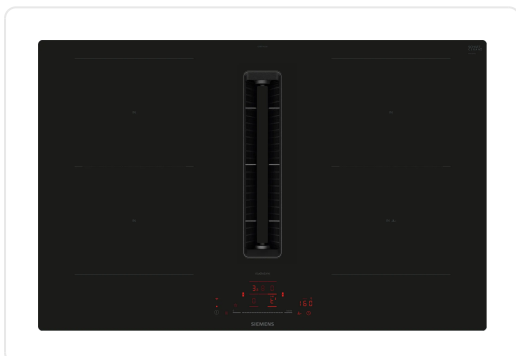

SIEMENS ED807HQ26E IQ500 kookplaat met afzuiging - 80cm

€ 2.919,00

Artikelnummer	ED807HQ26E
EAN	4242003946220
Merk	SIEMENS

PRODUCTOMSCHRIJVING

Flexibiliteit van kookzones

2 Combi zones

: gebruik groter kookgerei door twee klassieke kookzones aan te sluiten in één grote zone.

Kookzone linksvoor: 190 mm, 210 mm, 2.5 kW (max. 3.7 kW)

Kookzone linksachter: 190 mm, 210 mm, 2.5 kW (max. 3.7 kW)

Kookzone rechtsachter: 190 mm, 210 mm, 2.5 kW (max. 3.7 kW)

Kookzone rechtsvoor: 190 mm, 210 mm, 2.5 kW (max. 3.7 kW)

Gebruiksgemak

touchSlider: regel het vermogen direct met de bedrukte slider.

Favorieten knop: direct toegang tot favoriete functies met een configureerbare knop (beschikbaar met aangesloten Home Connect account).

Volledig elektronische bediening op 17 niveaus: Pas de warmte nauwkeurig aan met 17 vermogensstanden (9 hoofdstanden en 8 tussenstanden).

Stoptimer: schakelt de kookzone uit aan het einde van de ingestelde tijd (bijv. voor gekookte eieren).

alternative: een alarm aan het einde van de ingestelde tijd (bijv. voor pasta).

Geluidsvolume aanpasbaar aan persoonlijke voorkeur en behoeften.

Tijdsbesparing en efficiëntie

powerBoost-functie voor alle inductiekookzones

: water kookt sneller dankzij 50% meer energie dan het hoogste niveau.

panBoost, selecteerbaar via Favorieten knop / Home Connect app (verwachte beschikbaarheid in Q4/2024 via software-update voor toestellen aangesloten op Home Connect).HCS: verwarmt pannen sneller dan op de hoogste stand en beschermt tegelijkertijd de pancoating.

quickStart functie: bij het inschakelen selecteert de kookplaat automatisch de kookzone met kookgerei.

reStart functie: herstel in geval van onbedoeld uitschakelen alle vorige instellingen door de kookplaat binnen 4 seconden weer in te schakelen.