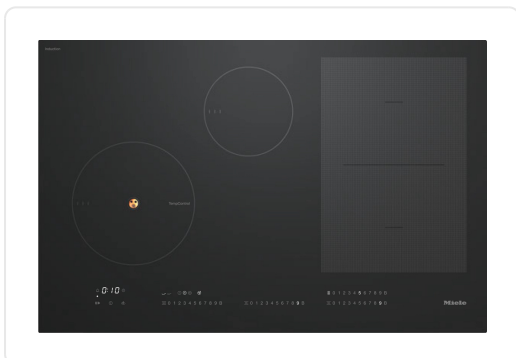

MIELE KM7879FL inductiekookplaat - 80cm

€ 3.189,00

Artikelnummer	KM7879FL
EAN	4002516437673
Merk	MIELE

PRODUCTOMSCHRIJVING

Verwarmingssoort

Verwarmingssoort inductie

Model

Onafhankelijk van fornuis

Design

Elegant oppervlak van keramisch glas

Vlakke inbouw

Kleur van het keramisch glas Grafietzwart

Uitvoering kookzones

Aantal kookzones 4

Aantal kookvelden 1

Maximaal aantal pannen/potten 4

PowerFlex-kookzones

Aantal 2

Soort PowerFlex kookzone

Afmetingen in mm 150x230

Max. vermogen in W 2,10

Max. booster vermogen in W 3,00

Max. TwinBooster-vermogen in W 3650

1e kookzone/kookvlak