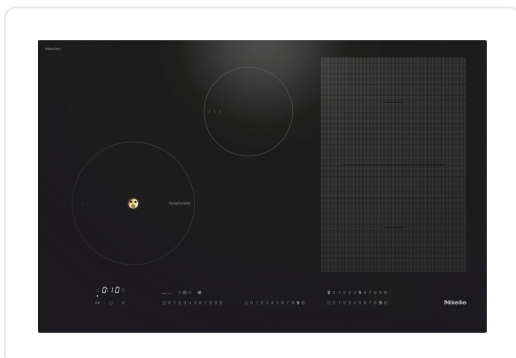

MIELE KM7879FL inductiekookplaat - 80cm

€ 3.189,00

Artikelnummer	KM7879FL
EAN	4002516437673
Merk	MIELE

PRODUCTOMSCHRIJVING

Verwarmingssoort

Verwarmingssoort inductie

Model

Onafhankelijk van fornuis

Design

Elegant oppervlak van keramisch glas

Vlakke inbouw

Kleur van het keramisch glas Grafietzwart

Uitvoering kookzones

Aantal kookzones 4

Aantal kookvelden 1

Maximaal aantal pannen/potten 4