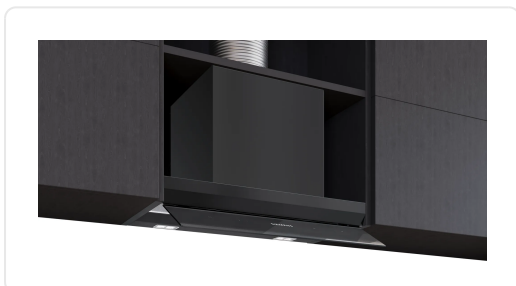

## SIEMENS LJ67BDP60 geïntegreerde dampkap - 60cm

€ 909,00

Artikelnummer	LJ67BDP60
EAN	4242003976388
Merk	SIEMENS

### PRODUCTOMSCHRIJVING

Dampkap IQ500 Geïntegreerde design schouwdampkap 60 cm, matt zwart, iQdrive, 3 standen + 1 intensief, 433 / 698,9 m3/h, 57 dB, touchControl, Home Connect - cookConnect, 2 PC, LM3 CT Z4012-B\_LED\_3W, , softLight, dimfunctie, licht op maat, intelligent hood automatic, klasse A+ Mat zwart A+