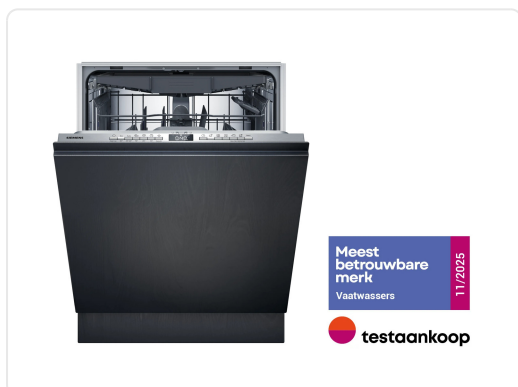

## SIEMENS SN63EX03ME iQ300 vaatwasser volledig integreerbaar

#### BEDIENING / GEMAK:

Bedieningspaneel bovenzijde deur  
Engels  
infoLight (blauw)  
Digitale resttijdindicatie  
Akoestisch signaal programma-einde