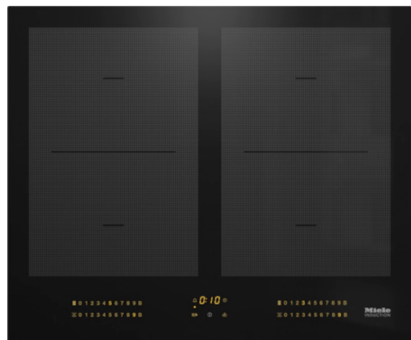

MIELE KM7564FL inductiekookplaat - 62cm

€ 1.749,00

| | |
|---------------|---------------|
| Artikelnummer | KM7564FL |
| EAN | 4002516437727 |
| Merk | MIELE |

PRODUCTOMSCHRIJVING

Soort verwarming

Soort verwarming: inductie

Uitvoering

Onafhankelijk van oven

Design

Elegant oppervlak van glaskeramiek

Kleur van het keramisch glas: Zwart

Vlakke inbouw

Opliggende inbouw

Te combineren met SmartLine

Te combineren met Smartline werkbladdampkap

Uitvoering kookzone

Aantal kookzones: 4

Aantal kookgebieden: 2

Maximaal aantal kookgerei: 4

PowerFlex-kookzone

Aantal: 4

Afmetingen in mm: 150x230

Max. vermogen in W: 2.100

Max. booster vermogen in W: 3.000

Max. TwinBooster-vermogen in W: 3650

Kookzone

Positie: Links

Soort: PowerFlex-vergroting

Afmetingen in mm: 230x390

Max. vermogen in W: 3400