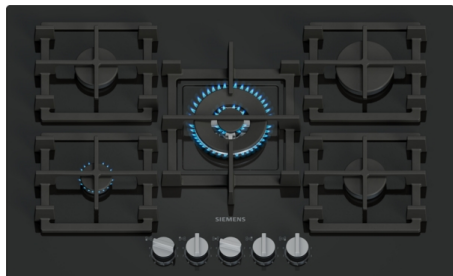

SIEMENS EP7A6QI40 gaskookplaat - 75cm

€ 1.009,00

Artikelnummer	EP7A6QI40
EAN	4242003966778
Merk	SIEMENS

PRODUCTOMSCHRIJVING

DESIGN

hardglas oppervlakte, Zwart

Vlakinbouw of standaard ingebouwd: installeer de kookplaat vlak of licht verhoogd op het werkblad.

Individuele zwarte gietijzeren pannendragers

GEbruIKSGEMAK

stepFlame: Pas de vlam nauwkeurig aan in negen gedefinieerde en herhaalbare niveaus.

Zwaardknoppen, voor: gemakkelijk toegankelijke knoppen aan de voorkant met sterke grip voor moeiteloos draaien.

Rechts voor: Normale brander tot 1.75 kW (afhankelijk van gastype)

REINIGING

detachables voor eenvoudige reiniging tussen de knoppen.
yes voor makkelijke reiniging.

Individuele zwarte gietijzeren pannendragers: lichtgewicht en compacte vorm, maar toch hoge stabiliteit door het continue oppervlak.