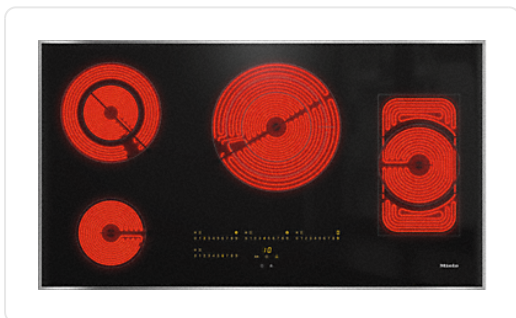

MIELE KM6565FR vitrokeramische kookplaat - 94cm

€ 1.859,00

Artikelnummer	KM6565FR
EAN	4002516052982
Merk	MIELE

PRODUCTOMSCHRIJVING

Losse elektrokookplaat
over de maximale breedte voor het meeste bedieningsgemak tijdens het koken.

Intuïtieve snelle keuze via een cijferreeks - SmartSelect
Opvallend design ? 942mm breed met randlijst rondom
Flexibel ? 4 kookzones waarvan één braadzone en twee Vario-kookzones
Verbazingwekkend snel ? één ExtraSpeed-kookzone
Communicatie met dampkap - automatische Con@ctivity-functie

Design

Elegant oppervlak van glaskeramik
Kleur van het keramisch glas Zwart
Roestvrijstalen randlijst rondom
Opliggende inbouw

Bedieningsgemak

Koppeling met Miele@home
Automatische functie Con@ctivity 3.0
Bediening met sensortoetsen
Smart Select
Indicatiekleur
Geel
Stop&Go-functie
Recall-functie
Vario-kookzone
Kookwekker
Automatisch uitschakelen voor alle kookzones
Aankookautomaat
Warm houden