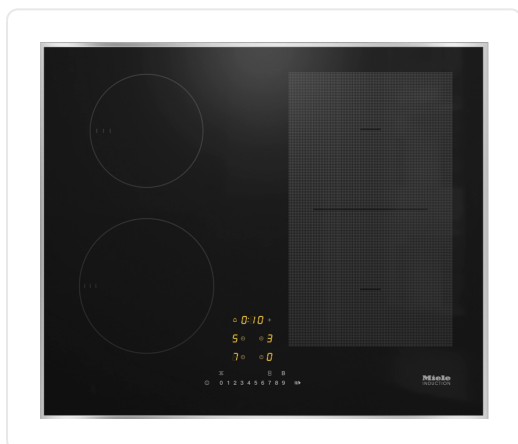

MIELE KM7464FR inductiekookplaat - 62cm

€ 1.369,00

Artikelnummer **KM7464FR**
EAN **4002516437284**
Merk **MIELE**

PRODUCTOMSCHRIJVING

Soort verwarming

Soort verwarming: inductie

Uitvoering

Onafhankelijk van oven

Design

Elegant oppervlak van glaskeramik

Kleur van het keramisch glas: Zwart

Roestvrijstalen randlijst rondom

Uitvoering kookzone

Aantal kookzones: 4

Aantal kookgebieden: 1

Maximaal aantal kookgerei: 4

PowerFlex-kookzone

Aantal: 2

Afmetingen in mm: 150x230

Max. vermogen in W: 2.100

Max. booster vermogen in W: 3.000

Max. TwinBooster-vermogen in W: 3650

Kookzone

Positie: Links voor

Kookzone

Positie: Rechts
Soort: PowerFlex-vergroting
Afmetingen in mm: 230x390
Max. vermogen in W: 3400
Max. boostervermogen in W: 4800
Max. TwinBooster-vermogen in W: 7300

Bedieningsgemak

Indicatiekleur: Geel
Permanente panherkenning
Pan-/pangrootteherkenning
Stop&Go-functie
Recall-functie
Kookwekker
Automatisch uitschakelen voor alle kookzones
Aankookautomaat
Warm houden
Individuele instelmogelijkheden (bijvoorbeeld signaaltone)