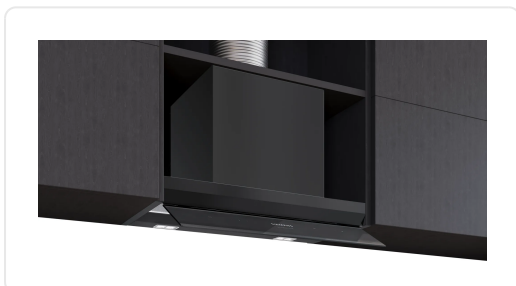

## SIEMENS LJ67BDP65 geïntegreerde dampkap - 60cm

€ 939,00

Artikelnummer	LJ67BDP65
EAN	4242003976401
Merk	SIEMENS

### PRODUCTOMSCHRIJVING

Dampkap IQ500 Geïntegreerde design schouwdampkap 60 cm, matt zwart, iQdrive, 3 standen + 1 intensief, 432 / 748,9 m3/h, 57 dB, touchControl, Home Connect - cookConnect, 2 PC, LM3 CT Z4012-B\_LED\_3W, , softLight, dimfunctie, licht op maat, intelligent hood automatic, klasse A+ Mat zwart A+