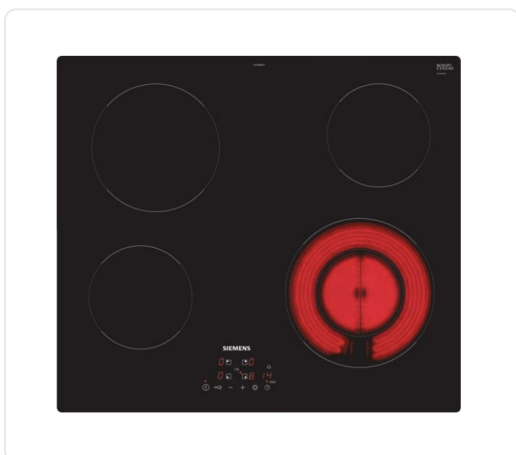

SIEMENS ET61RFBF1E IQ300 vitrokeramische kookplaat - 60cm

€ 499,00

Artikelnummer	ET61RFBF1E
EAN	4242003898277
Merk	SIEMENS

PRODUCTOMSCHRIJVING

Flexibiliteit van kookzones

1 variabele kookzone: gebruik normaal of groter kookgerei op de uitgebreide kookzone.

Kookzone linksvoor: 145 mm, 1.2 kW

Kookzone linksachter: 180 mm, 2 kW

Kookzone rechtsachter: 145 mm, 1.2 kW

Kookzone rechtsvoor: 120 mm, 210 mm, 0.75 kW

Gebruiksgemak

TouchControl +/- (EntryTouch): eenvoudige bediening met +/- touch-knoppen.

Volledig elektronische bediening op 17 niveaus: Pas de warmte nauwkeurig aan met 17 vermogensstanden (9 hoofdstanden en 8 tussenstanden).

on device: schakelt de kookzone uit aan het einde van de ingestelde tijd (bijv. voor gekookte eieren).

Design

Zonder kader

Zekerheid

2-fasige aanduiding van de restwarmte voor iedere kookzone: geeft aan welke kookzones heet of warm zijn.

Kinderbeveiliging: voorkom onbedoelde activering van de kookplaat.

Hoofdschakelaar: schakel alle kookzones uit met een druk op de knop.