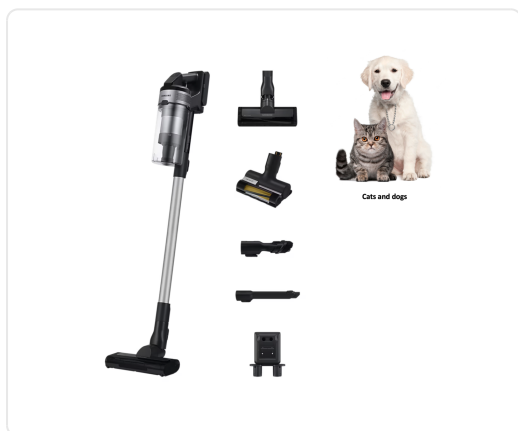

SAMSUNG VS15A60AGR5/WA steelstofzuiger

€ 349,00

Artikelnummer	VS15A60AGR5/WA
EAN	8806095112220
Merk	SAMSUNG

PRODUCTOMSCHRIJVING

Algemene informatie

Body Color BLACK CHROMETAL

Pointkleur Teal Silver

Digitale invertermotor Ja

Prestaties

Maximaal vermogen 410 W

Zuigkracht 150 W

Running Time Up to 40 min (Stated run time applies to the minimum power level with a nonmotorized tool attached.)

Geluidsniveau 86 dBA

Dust Collection Type Multi Cyclone

Stofcapaciteit 0.8 L

Batterij

Type batterij Li-ion

Voltage 21.6 V

Oplaadtijd 210 min

Detachable Battery Ja

Charging Station 2-in-1 Charger (Wall mount)

Borstel

Gebruiksgemak

Washable Dust Bin Ja

Fysieke specificaties

Dimension (Net) 250X1120X203 mm

SPECIFICATIES

Artikelnummer	VS15A60AGR5/WA
EAN / Barcode	8806095112220
draadloos	draadloos: ja
regelbaar vermogen	regelbaar vermogen: ja
gemotoriseerde borstel	met gemotoriseerde borstel
type	2 in 1
geïntegreerde kruimeldief	geïntegreerde kruimeldief: ja
lithium-batterij	lithium-batterij: nee
autonomie	max. autonomie: 31 - 59 min.
batterij	batterij: > 20 V
wandlader	–
oplaadindicator	met oplaadindicator
EAN	8806095112220
geluid	stil model (< 80dB): nee