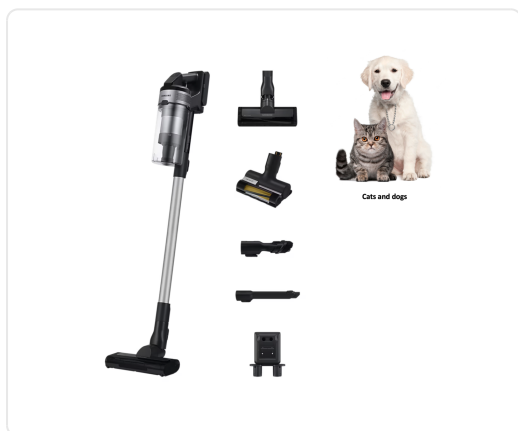

## SAMSUNG VS15A60AGR5/WA steelstofzuiger

€ 349,00

Artikelnummer	VS15A60AGR5/WA
EAN	8806095112220
Merk	SAMSUNG

#### Algemene informatie

Body Color BLACK CHROMETAL

Pointkleur Teal Silver

Digitale invertermotor Ja