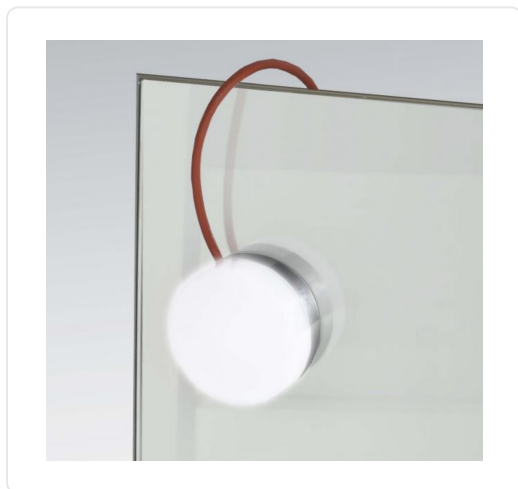

RC 1921002C badkamerverlichting badkamerverlichting

€ 39,37

Artikelnummer **1921002C**

Merk **RC**

PRODUCTOMSCHRIJVING

PRODUCTOMSCHRIJVING

Mobiele magnetische spot - Chroom gelakt polycarbonaat structuur opaline polycarbonaat scherm incl. magneten voor spiegelmontage met rubber beklede draden

SPECIFICATIES

Artikelnummer 1921002C

spanning 350 mA