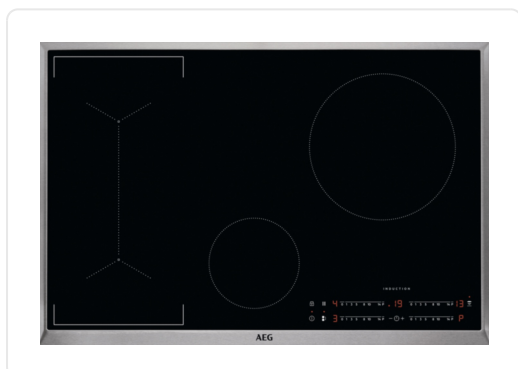

AEG IKB84443XB 6000 inductiekookplaat - 80cm

€ 1.199,99

Artikelnummer	IKB84443XB
EAN	7332543625598
Merk	AEG

PRODUCTOMSCHRIJVING

Kenmerken :

Inductiekookplaat

MaxiSense®, de flexibele kookplaat

Inox kader

DirekTouch: tiptoets-schuifbediening

Hob²Hood: bediening van de dampkap via het kookveld

Zone links vooraan: 2300/3200W/210mm

Zone links achteraan: 2300/3200W/210mm

Zone midden vooraan: 1400/2500W/145mm

Zone rechts achteraan: 2300/3600W/240mm

Inductiezones met boosterfunctie

Brugfunctie: voeg twee kookzones samen tot één grote of dubbele zone

Automatische panherkenning

Automatische opwarmfunctie

Digitale aanduidingen voor iedere zone

OptiHeat Control, drieschalige restwarmte indicatie: 'heet', 'warm' of 'koel'

Pauze-functie voor korte onderbrekingen

Kinderbeveiliging

Akoestisch signaal met SoundOff optie

CountUp timer

Eco Timer

Automatische uitschakeling

OptiFix™: voor een extreem snelle installatie

Eenvoudige installatie dankzij modulesysteem

Plaats bediening: vooraan rechts

Vergrendelingstoets

Kleur: zwart

Technische gegevens :

Kookplaat : inductie

Afmetingen (BxD) in mm : 766x516

Inbouwfmetingen (HxBxD) in mm : 46x750x490

Kleur : zwart