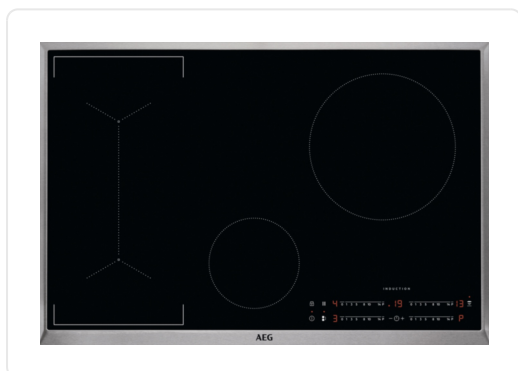

AEG IKB84443XB 6000 inductiekookplaat - 80cm

€ 1.199,99

Artikelnummer	IKB84443XB
EAN	7332543625598
Merck	AEG

PRODUCTOMSCHRIJVING

Kenmerken :

Inductiekookplaat

MaxiSense®, de flexibele kookplaat

Inox kader

DirekTouch: tiptoets-schuifbediening

Hob²Hood: bediening van de dampkap via het kookveld

Zone links vooraan: 2300/3200W/210mm

Zone links achteraan: 2300/3200W/210mm

Zone midden vooraan: 1400/2500W/145mm

Zone rechts achteraan: 2300/3600W/240mm

Inductiezones met boosterfunctie

Brugfunctie: voeg twee kookzones samen tot één grote of dubbele zone

Automatische panherkenning

Automatische opwarmfunctie

Digitale aanduidingen voor iedere zone

OptiHeat Control, drieschalige restwarmte indicatie: 'heet', 'warm' of 'koel'

Pauze-functie voor korte onderbrekingen

Kinderbeveiliging

Akoestisch signaal met SoundOff optie

CountUp timer

Eco Timer

Automatische uitschakeling

OptiFix™: voor een extreem snelle installatie

Eenvoudige installatie dankzij modulesysteem

Plaats bediening: vooraan rechts

Vergrendelingstoets

Kleur: zwart

Technische gegevens :

Kookplaat : inductie

Afmetingen (BxD) in mm : 766x516

Inbouwafmetingen (HxBxD) in mm : 46x750x490

Kleur : zwart