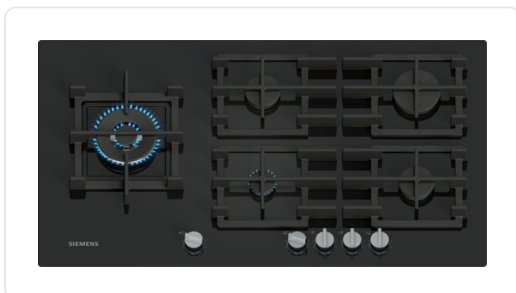

SIEMENS EP9A6MI40 IQ500 gaskookplaat - 90cm

€ 1.109,00

Artikelnummer	EP9A6MI40
EAN	4242003966808
Merk	SIEMENS

PRODUCTOMSCHRIJVING

DESIGN

hardglas oppervlakte, Zwart

Vlakinbouw of standaard ingebouwd: installeer de kookplaat vlak of licht verhoogd op het werkblad.

Individuele zwarte gietijzeren pannendragers
volledig metaal

GEBRUIKSGEMAK

stepFlame: Pas de vlam nauwkeurig aan in negen gedefinieerde en herhaalbare niveaus.

Zwaardknoppen, voor: gemakkelijk toegankelijke knoppen aan de voorkant met sterke grip voor moeiteloos draaien.

Bruikbaar voor: aardgas L/LL G25/20mbar (DE)

aardgas H/E 20mbar,E+ 20/25mbar aardgas H 25 mbar (HU) aardgas L
25 mbar (NL) flessengas G30,31 28-30/37mbar flessengas G30 37
mbar (PL) flessengas 50 mbar
Afgesteld op aardgas (20mbar)
Sproeierset voor Inspuitstukken voor butaan/propaangas
(28-30/37mbar) meegeleverd. Sproeiers voor alle andere gassoorten
zijn te bestellen via de klantenservice. Neem contact op met de
klantenservice voor het vervangen van de sproeiers.
Afmetingen product (HxBxD mm): 54 x 915 x 520
Inbouwafmetingen (HxBxD) : 45 x 850 x (490 - 500)
Minimale dikte van het werkblad: 20 mm
Aansluitsnoer: 1 m
Aansluitwaarde: 11.5 kW