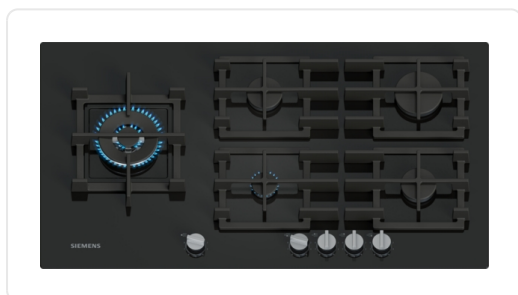

SIEMENS EP9A6MI40 IQ500 gaskookplaat - 90cm

€ 1.109,00

Artikelnummer	EP9A6MI40
EAN	4242003966808
Merk	SIEMENS

PRODUCTOMSCHRIJVING

DESIGN

hardglas oppervlakte, Zwart

Vlakinbouw of standaard ingebouwd: installeer de kookplaat vlak of licht verhoogd op het werkblad.

Individuele zwarte gietijzeren pannendragers
volledig metaal

GEBRUIKSGEMAK

stepFlame: Pas de vlam nauwkeurig aan in negen gedefinieerde en herhaalbare niveaus.

Zwaardknoppen, voor: gemakkelijk toegankelijke knoppen aan de voorkant met sterke grip voor moeiteloos draaien.