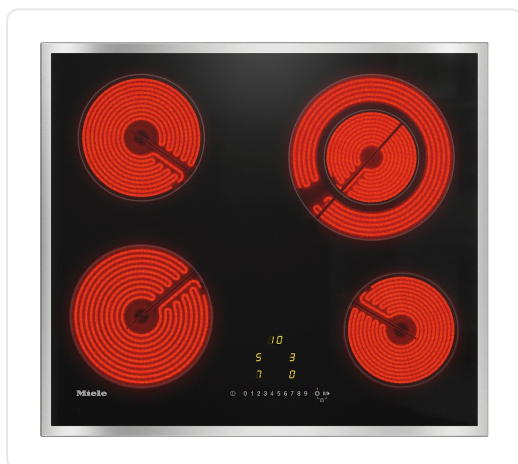

MIELE KM6520FR vitrokeramische kookplaat - 57cm

€ 759,00

Artikelnummer	KM6520FR
EAN	4002516052944
Merk	MIELE

PRODUCTOMSCHRIJVING

Soort verwarming

Soort verwarming Elektrisch

Uitvoering

Onafhankelijk van oven

Design

Elegant oppervlak van glaskeramiek

Kleur van het keramisch glas Zwart

Roestvrijstalen randlijst rondom

Opliggende inbouw

Uitvoering kookzone

Aantal kookzones 4

Kookzone

Max. vermogen in W 1500

Kookzone

Positie Rechts achter

Soort Vario-kookzone

Afmetingen in mm 120/210

Max. vermogen in W 750/2200

Kookzone

Positie Rechts voor

Soort Eénringskookzone

Afmetingen in mm Ø 145

Max. vermogen in W 1200

Bedieningsgemak

Indicatiekleur Geel

Stop&Go-functie

Recall-functie

Kookwekker