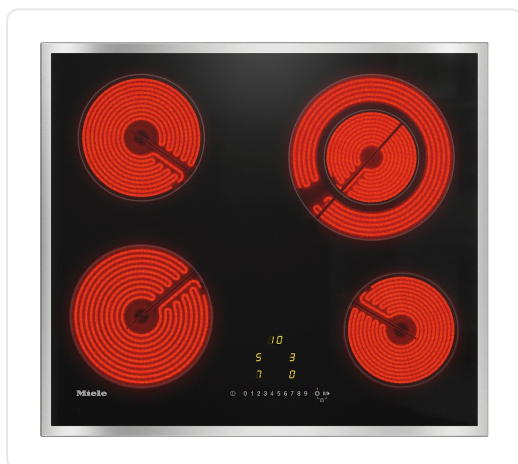

## MIELE KM6520FR vitrokeramische kookplaat - 57cm

€ 759,00

Artikelnummer	KM6520FR
EAN	4002516052944
Merk	MIELE

Afmetingen in mm Ø 145

Max. vermogen in W 1200

Bedieningsgemak

Indicatiekleur Geel

Stop&Go-functie

Recall-functie

Kookwekker

Automatisch uitschakelen voor alle kookzones