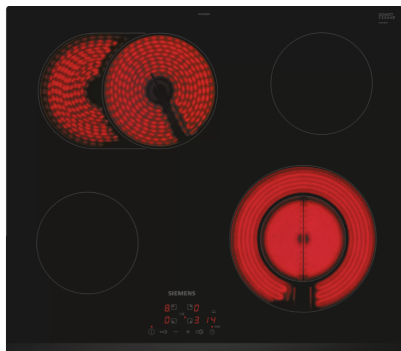

## SIEMENS ET631BNB1E IQ300 vitrokeramische kookplaat - 60cm

Kookzone linksachter: 170 mm, 265 mm, 1.8 kW

Kookzone rechtsachter: 145 mm , 1.2 kW

Kookzone rechtsvoor: 120 mm, 210 mm, 0.75 kW