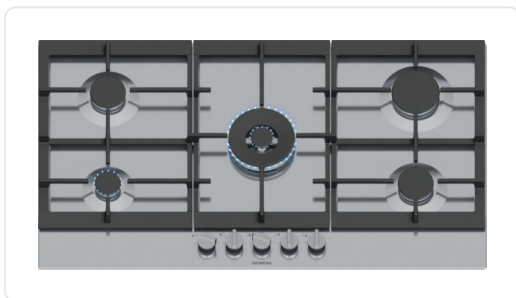

SIEMENS EC9A5RI90 gaskookplaat - 90cm

€ 979,00

Artikelnummer	EC9A5RI90
EAN	4242003968444
Merk	SIEMENS

PRODUCTOMSCHRIJVING

DESIGN

Gietijzeren pannendragers met rubberen voetjes

GEBRUIKSGEMAK

stepFlame: Pas de vlam nauwkeurig aan in negen gedefinieerde en herhaalbare niveaus.

5 gasbranders

Omvat Wokbrander met dubbele vlamringen: gebruik een extra breed vermogensbereik, waarbij u twee vlamringen afzonderlijk regelt.

Midden voor: Wokbrander tot 5 kW (afhankelijk van gassoort)