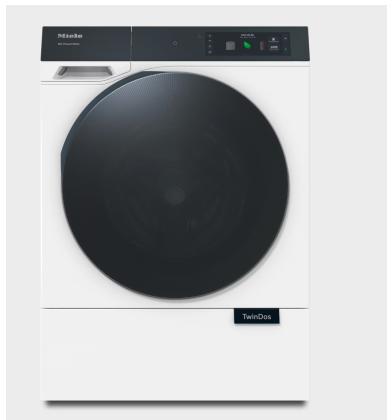

MIELE WQ1200WPS NOVA wasmachine

€ 2.699,00

Artikelnummer	WQ1200WPS
EAN	4002516858874
Merk	MIELE

PRODUCTOMSCHRIJVING

Model

Geschikt voor plaatsing op elkaar
Deuraanslag rechts
Side-by-side
Plaatsbaar onder werkblad

Model

Productnaam W2 Nova Edition
Voorladers

Centrifugeren

Maximaal centrifugetoerental 1400
Spoelstop
Functie "Zonder centrifugeren"

Design

Kleur toestel Lotuswit
Deur- en paneelontwerp BlackEffect
Uitvoering bedieningspaneel schuin
Soort bediening Touch-bediening
Display M Touch Pro
AmbientLight
MotionReact

Reinigingscapaciteit

Innovatieve wastechologie PowerWash
Automatische wasmiddeldosering TwinDos
Automatische flaconregistratie TwinDos
Dosering per portie CapDosing
Vlekkenoptie
AddProgrammes