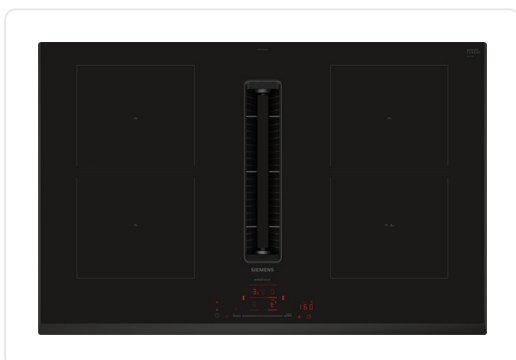

SIEMENS ED851HQ26M IQ500 kookplaat met afzuiging - 80cm

€ 2.809,00

Artikelnummer	ED851HQ26M
EAN	4242003946305
Merk	SIEMENS

PRODUCTOMSCHRIJVING

Flexibiliteit van kookzones

2 Combi zones

: gebruik groter kookgerei door twee klassieke kookzones aan te sluiten in één grote zone.

Kookzone linksvoor: 190 mm, 210 mm, 2.5 kW (max. 3.7 kW)

Kookzone linksachter: 190 mm, 210 mm, 2.5 kW (max. 3.7 kW)

Kookzone rechtsachter: 190 mm, 210 mm, 2.5 kW (max. 3.7 kW)

Kookzone rechtsvoor: 190 mm, 210 mm, 2.5 kW (max. 3.7 kW)