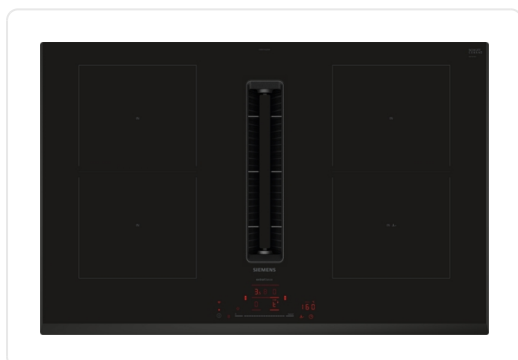

SIEMENS ED851HQ26M IQ500 kookplaat met afzuiging - 80cm

€ 2.809,00

Artikelnummer	ED851HQ26M
EAN	4242003946305
Merk	SIEMENS

PRODUCTOMSCHRIJVING

Flexibiliteit van kookzones

2 Combi zones

: gebruik groter kookgerei door twee klassieke kookzones aan te sluiten in één grote zone.

Kookzone linksvoor: 190 mm, 210 mm, 2.5 kW (max. 3.7 kW)

Kookzone linksachter: 190 mm, 210 mm, 2.5 kW (max. 3.7 kW)

Kookzone rechtsachter: 190 mm, 210 mm, 2.5 kW (max. 3.7 kW)

Kookzone rechtsvoor: 190 mm, 210 mm, 2.5 kW (max. 3.7 kW)

Volledig elektronische bediening op 17 niveaus: Pas de warmte nauwkeurig aan met 17 vermogensstanden (9 hoofdstanden en 8 tussenstanden).

Stoptimer: schakelt de kookzone uit aan het einde van de ingestelde tijd (bijv. voor gekookte eieren).