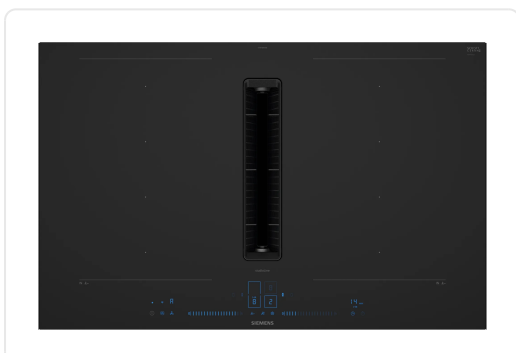

SIEMENS EX87BNX68E kookplaat met afzuiging - 80cm

€ 3.929,00

Artikelnummer	EX87BNX68E
EAN	4242003973042
Merck	SIEMENS

PRODUCTOMSCHRIJVING

FLEXIBILITEIT VAN KOOKZONES

2 flexInduction-kookzones: gebruik kookgerei van elke vorm of afmeting waar dan ook binnen de 40 cm lange zone.

Kookzone linksvoor: 200 mm, 240 mm, 2.2 kW (max. 3.7 kW)

Kookzone linksachter: 200 mm, 240 mm, 2.2 kW (max. 3.7 kW)

Kookzone rechtsachter: 200 mm, 240 mm, 2.2 kW (max. 3.7 kW)

Kookzone rechtsvoor: 200 mm, 240 mm, 2.2 kW (max. 3.7 kW)

GEBRUIKSGEMAK

Dual lightSlider sensorbediening: intuïtieve bediening via de 2 verlichte slider displays (onzichtbaar wanneer uitgeschakeld)

Volledig elektronische bediening op 17 niveaus: Pas de warmte nauwkeurig aan met 17 vermogensstanden (9 hoofdstanden en 8 tussenstanden).