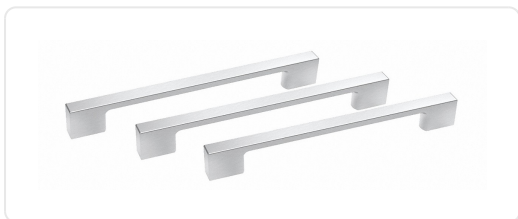

MIELE DS7003HANDLEPURELINE set handgrepen

€ 209,99

Artikelnummer	DS7003HANDLEPURELINE
EAN	4002516263630
Merk	MIELE

PRODUCTOMSCHRIJVING

Decorset
voor het achteraf aanbrengen van de inbouwgreep voor uw keukenmeubilair.
Set bestaat uit 3 roestvrijstalen grepen
Afstemming van apparaten op keukenmeubilair
Geschikt voor apparaten en meubilair
in roestvrij staal met CleanSteel

SPECIFICATIES

Artikelnummer	DS7003HANDLEPURELINE
EAN / Barcode	4002516263630
EAN	4002516263630
toebehoren	handgreep