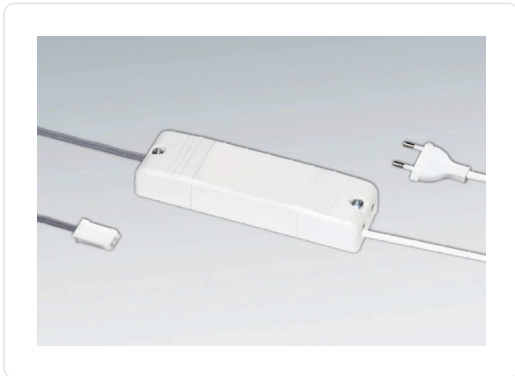

## RC 151Z10 transfo transfo

**€ 80,00**

Artikelnummer **151Z10**

Merk **RC**

#### PRODUCTOMSCHRIJVING

Vermogen: 15W

### SPECIFICATIES

Artikelnummer	151Z10
vermogen	15 Watt
spanning	350 mA
aantal aansluitingen	1 aansluiting