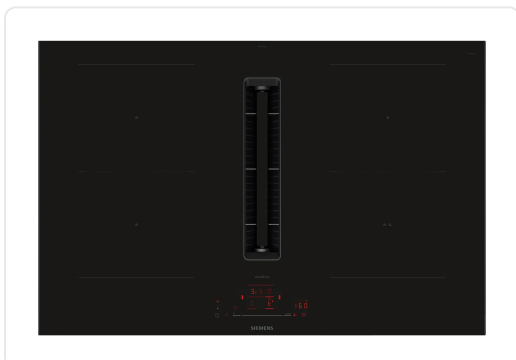

SIEMENS ED877HQ26E IQ500 kookplaat met afzuiging - 80cm

€ 2.919,00

Artikelnummer	ED877HQ26E
EAN	4242003946329
Merk	SIEMENS

PRODUCTOMSCHRIJVING

Flexibiliteit van kookzones

2 Combi zones

: gebruik groter kookgerei door twee klassieke kookzones aan te sluiten in één grote zone.

Kookzone linksvoor: 190 mm, 210 mm, 2.5 kW (max. 3.7 kW)

Kookzone linksachter: 190 mm, 210 mm, 2.5 kW (max. 3.7 kW)

Kookzone rechtsachter: 190 mm, 210 mm, 2.5 kW (max. 3.7 kW)

Kookzone rechtsvoor: 190 mm, 210 mm, 2.5 kW (max. 3.7 kW)