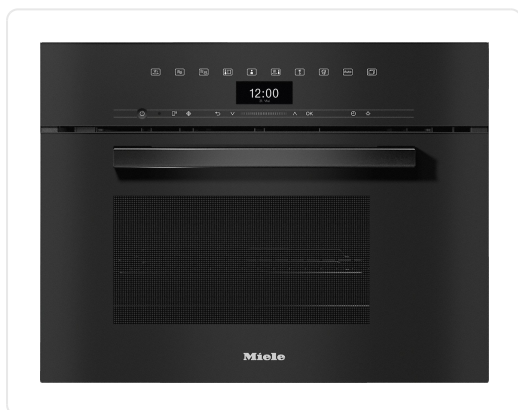

## MIELE DGM7440BSW VITROLINE stoomoven - combi - 45cm

# € 2.799,00

Artikelnummer **DGM7440BSW**

EAN **4002516421870**

Merk **MIELE**

#### MODEL EN DESIGN

Stoomoven met microgolf: Ja

PureLine: Ja

Kleur toestel: Obsidiaanzwart