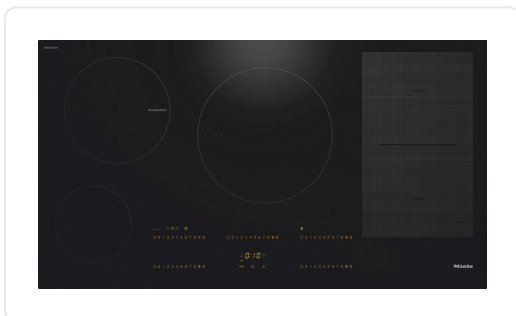

MIELE KM7629FX inductiekookplaat - 90cm

€ 3.289,00

| | |
|---------------|----------------------|
| Artikelnummer | KM7629FX |
| EAN | 4002516437659 |
| Merk | MIELE |

PRODUCTOMSCHRIJVING

Verwarmingssoort

Verwarmingssoort inductie

Model

Onafhankelijk van fornuis

Design

Elegant oppervlak van keramisch glas

Vlakke inbouw

Kleur van het keramisch glas Zwart

Uitvoering kookzones

Aantal kookzones 5

Aantal kookvelden 1

Maximaal aantal pannen/potten 5

PowerFlex-kookzones

Aantal 2

Soort PowerFlex kookzone

Afmetingen in mm 150x230

Max. vermogen in W 2,10