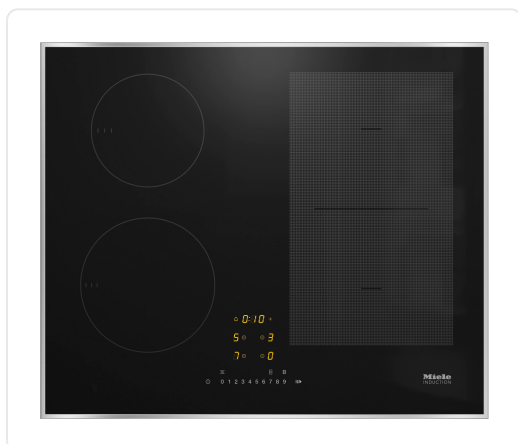

MIELE KM7466FR125EDITION 125 EDITION inductiekookplaat - 60cm

€ 1.399,00

Artikelnummer **KM7466FR125EDITION**

EAN **4002516772262**

Merk **MIELE**

PRODUCTOMSCHRIJVING

Losse inductiekookplaat met PowerFlex-kookvlak voor maximaal vermogen

Snel kiezen via een getallenreeks – ComfortSelect

4 kookzones incl. 1 krachtig PowerFlex-kookgedeelte

In 626 mm breed met roestvrijstalen randlijst voor opliggende inbouw

Kortste aankooktijden ? TwinBooster

Koppeling met Con@ctivity en Miele@home

SPECIFICATIES

Artikelnummer	KM7466FR125EDITION
EAN / Barcode	4002516772262
EAN	4002516772262
bediening dampkap	bediening dampkap mogelijk
uitbreidbare zones	flexizone
breedte	van 55 tot 65 cm breed
bediening	sliderbediening
bediening wlan	bediening via WLAN
rand	kader rondom
kookzones	4 kookzones