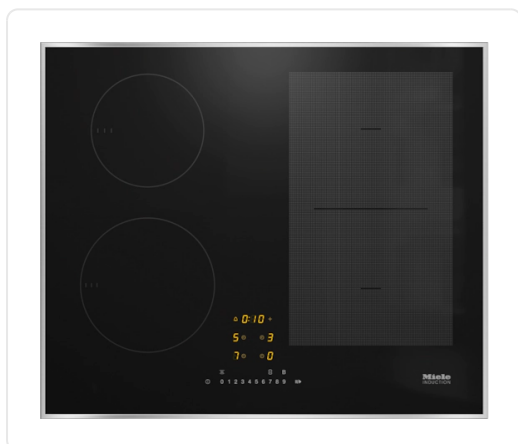

MIELE KM7466FR125EDITION 125 EDITION inductiekookplaat - 60cm

€ 1.399,00

Artikelnummer **KM7466FR125EDITION**

EAN **4002516772262**

Merk **MIELE**

PRODUCTOMSCHRIJVING

Losse inductiekookplaat met PowerFlex-kookvlak voor maximaal vermogen

Snel kiezen via een getallenreeks – ComfortSelect

4 kookzones incl. 1 krachtig PowerFlex-kookgedeelte

In 626 mm breed met roestvrijstalen randlijst voor opliggende inbouw

Kortste aankooktijden ? TwinBooster

Koppeling met Con@tivity en Miele@home

SPECIFICATIES

Artikelnummer	KM7466FR125EDITION
EAN / Barcode	4002516772262
EAN	4002516772262
bediening dampkap	bediening dampkap mogelijk
uitbreidbare zones	flexizone
breedte	van 55 tot 65 cm breed
bediening	sliderbediening
bediening wlan	bediening via WLAN
rand	kader rondom
kookzones	4 kookzones