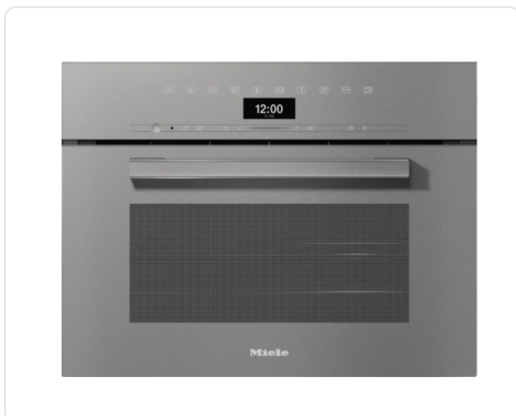

MIELE DGC7440HCPROGRGR VITROLINE multifunctionele oven met stoom - 45cm

€ 2.829,00

Artikelnummer	DGC7440HCPROGRGR
EAN	4002516591689
Merk	MIELE

PRODUCTOMSCHRIJVING

MODEL EN DESIGN

Combi-stoomoven: Ja
VitroLine: Ja
Kleur toestel: Grafietgrijs

VOORDELEN

Snel opwarmen: Ja
Voorverwarmen: Ja
Externe stoomopwekking: Ja
Klimaatsensor: Ja
Individuele vochtinstellingsmogelijkheden bij combi-koken: Ja
Menu koken zonder smaakoverdracht: Ja
Mix & Match: Ja
Automatische programma's met de mogelijkheid de bereiding individueel aan te passen: Ja
Warmhouden: Ja
Crispfunctie: Ja

OVENFUNCTIES

Ontdooien: Ja
Automatische programma's: Ja
Landspecifieke automatische programma's: Ja
Combi-koken: Ja
Combi-koken met hetelucht plus: Ja
Combi-koken met boven-/onderwarmte: Ja
Combi-koken met grote grill: Ja
Stomen: Ja
Sous-vide: Ja
Verwarmen: Ja
Gourmet-braden: Ja
Grillfuncties: Ja
Grill: Ja