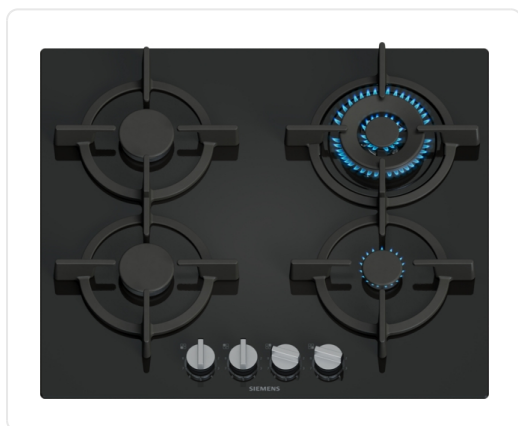

SIEMENS EP6A6HI10 gaskookplaat - 60cm

€ 819,00

Artikelnummer	EP6A6HI10
EAN	4242003966686
Merk	SIEMENS

PRODUCTOMSCHRIJVING

DESIGN

hardglas oppervlakte, Zwart

Vlakinbouw of standaard ingebouwd: installeer de kookplaat vlak of licht verhoogd op het werkblad.

Individuele gietijzeren pannendragers
volledig metaal

GEBRUIKSGEMAK

stepFlame: Pas de vlam nauwkeurig aan in negen gedefinieerde en herhaalbare niveaus.

Zwaardknoppen, voor: gemakkelijk toegankelijke knoppen aan de voorkant met sterke grip voor moeiteloos draaien.

Eénhandsontsteking: druk en draai gewoon aan de knop om de vlam te ontsteken.

BRANDERS EN VERMOGEN

4 gasbranders

Links vooraan: Normale brander tot 1.75 kW (afhankelijk van gastype)

Links achteraan: Normaalbrander tot 1.75 kW (afhankelijk van gastype)

Rechts achter: wokbrander tot 3.5 kW (afhankelijk van gastype)

Rechts voor: spaarbrander tot 1 kW (afhankelijk van gastype)

REINIGING

detachables voor eenvoudige reiniging tussen de knoppen.

yes voor makkelijke reiniging.

VEILIGHEID

Thermokoppelbeveiliging: ongewenste gasstroom wanneer de vlam uitgaat.