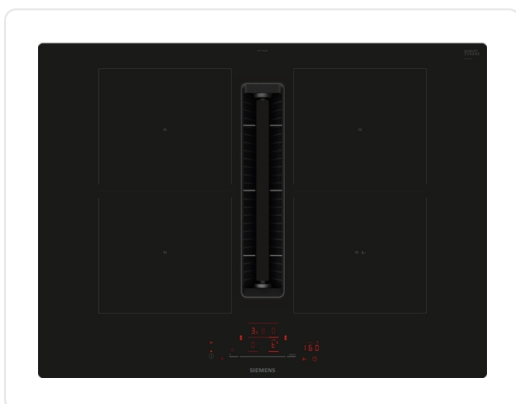

SIEMENS ED711HQ26E IQ500 kookplaat met afzuiging - 70cm

€ 2.619,00

Artikelnummer	ED711HQ26E
EAN	4242003945919
Merk	SIEMENS

PRODUCTOMSCHRIJVING

Flexibiliteit van kookzones

2 Combi zones

: gebruik groter kookgerei door twee klassieke kookzones aan te sluiten in één grote zone.

Kookzone linksvoor: 190 mm, 210 mm, 2.5 kW (max. 3.7 kW)

Kookzone linksachter: 190 mm, 210 mm, 2.5 kW (max. 3.7 kW)

Kookzone rechtsachter: 190 mm, 210 mm, 2.5 kW (max. 3.7 kW)

Kookzone rechtsvoor: 190 mm, 210 mm, 2.5 kW (max. 3.7 kW)

Gebruiksgemak

touchSlider: regel het vermogen direct met de bedrukte slider.

Favorieten knop: direct toegang tot favoriete functies met een configureerbare knop (beschikbaar met aangesloten Home Connect account).

Volledig elektronische bediening op 17 niveaus: Pas de warmte nauwkeurig aan met 17 vermogensstanden (9 hoofdstanden en 8 tussenstanden).

Stoptimer: schakelt de kookzone uit aan het einde van de ingestelde tijd (bijv. voor gekookte eieren).

alternative: een alarm aan het einde van de ingestelde tijd (bijv. voor pasta).

Geluidsvolume aanpasbaar aan persoonlijke voorkeur en behoeften.

Tijdsbesparing en efficiëntie

powerBoost-functie voor alle inductiekookzones

: water kookt sneller dankzij 50% meer energie dan het hoogste niveau.

panBoost, selecteerbaar via Favorieten knop / Home Connect app (verwachte beschikbaarheid in Q4/2024 via software-update voor toestellen aangesloten op Home Connect).HCS: verwarmt pannen sneller dan op de hoogste stand en beschermt tegelijkertijd de pancoating.

quickStart functie: bij het inschakelen selecteert de kookplaat