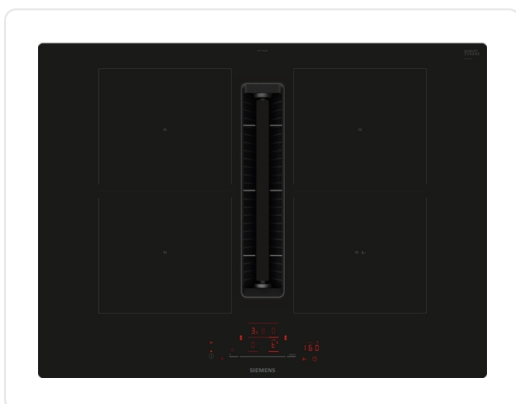

SIEMENS ED711HQ26E IQ500 kookplaat met afzuiging - 70cm

€ 2.619,00

Artikelnummer	ED711HQ26E
EAN	4242003945919
Merk	SIEMENS

PRODUCTOMSCHRIJVING

Flexibiliteit van kookzones

2 Combi zones

: gebruik groter kookgerei door twee klassieke kookzones aan te sluiten in één grote zone.

Kookzone linksvoor: 190 mm, 210 mm, 2.5 kW (max. 3.7 kW)

Kookzone linksachter: 190 mm, 210 mm, 2.5 kW (max. 3.7 kW)

Kookzone rechtsachter: 190 mm, 210 mm, 2.5 kW (max. 3.7 kW)

Kookzone rechtsvoor: 190 mm, 210 mm, 2.5 kW (max. 3.7 kW)