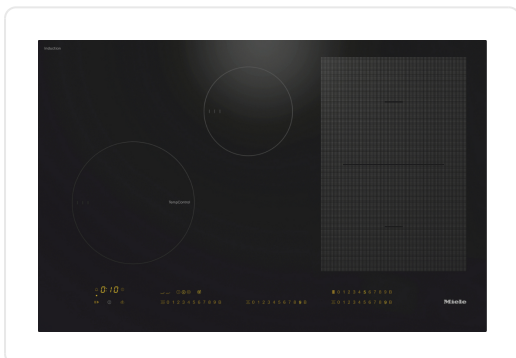

## MIELE KM7679FL inductiekookplaat - 80cm

Kleur van het keramisch glas Zwart

Te combineren met SmartLine

Uitvoering kookzones

Aantal kookzones 4

Aantal kookvelden 1

Maximaal aantal pannen/potten 4

PowerFlex-kookzones

Aantal 2