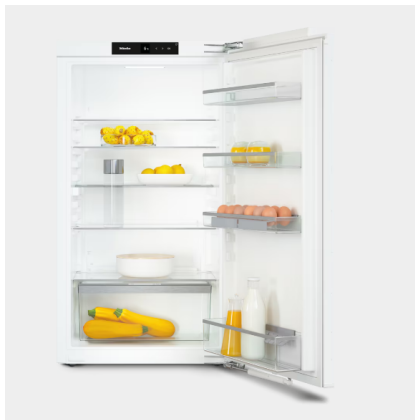

## MIELE K7237D koelkast zonder vriesvak - 102cm

### PRODUCTOMSCHRIJVING

Productcategorie

Koelkast

Model

Inbouwtoestel

Geïntegreerd inbouwtoestel

Deuraanslag Rechts

Deuraanslag/wisselbaar