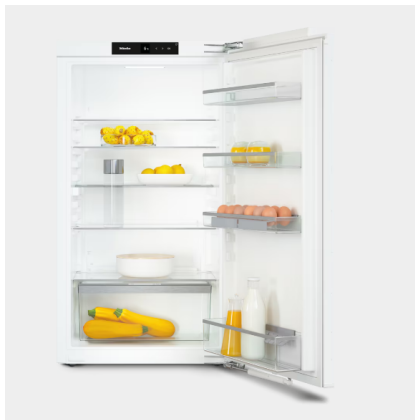

## MIELE K7237D koelkast zonder vriesvak - 102cm