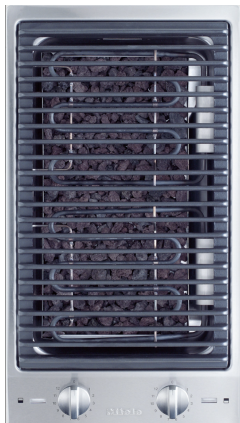

MIELE CS1312BG PROLINE grillplaat - domino

€ 1.459,00

Artikelnummer	CS1312BG
EAN	4002514385969
Merk	MIELE

PRODUCTOMSCHRIJVING

Soort verwarming: Meer ovenfuncties

Uitvoering: ProLine

Design

Roestvrijstalen randlijst rondom

Gegoten grillrooster

Kookzone

Positie: Voor

Soort: Elektrogrill

Afmetingen in mm: 210x250

Max. vermogen in W: 1500

Kookzone

Positie: Achter

Soort: Elektrogrill

Afmetingen in mm: 210x250

Max. vermogen in W: 1500

Bedieningsgemak

Bediening met knoppen

Technische gegevens

Afmetingen in mm (breedte): 288

Afmetingen in mm (hoogte): 115